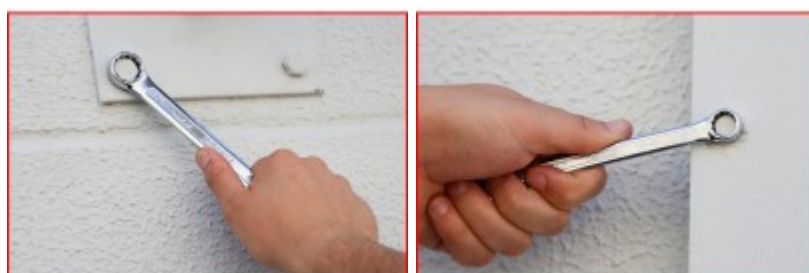

## Ringmaulschlüssel-Satz, abgewinkelt, 21-tlg 6-32mm

Artikel-Nr.: 517.0043  
 EAN: 4042146036181  
 Aktionspreis: 114,00 € \*

6 - 7 - 8 - 9 - 10 - 11 - 12 - 13 - 14 - 15 - 16 - 17 -  
 18 - 19 - 20 - 21 - 22 - 24 - 27 - 30 - 32 mm

### Beschreibung

- FlankTraction-Profil
- DIN 3113 Form A / ISO 3318 / ISO 7738
- Maulstellung 15° abgewinkelt
- Ring 15° abgewinkelt
- polierte Köpfe
- matt satiniert
- Chrom Vanadium

### Eigenschaften

<b>Profil2:</b>	metrisch
<b>Material1:</b>	Feinster Chrom Vanadium Stahl, matt satiniert verchromt
<b>Verpackung:</b>	Rolltasche
<b>Gabelstellung:</b>	15° Gabelstellung
<b>Schlüsselform:</b>	Ring 15° gekröpft
<b>Norm:</b>	DIN 3113 Form A, ISO 3318, ISO 7738
<b>Verpackungsinhalt:</b>	1
<b>Teile im Satz:</b>	21
<b>Max. Schlüsselweite:</b>	32
<b>Min. Schlüsselweite:</b>	6
<b>Gewicht [g]:</b>	3800
<b>Verpackungsbreite mm:</b>	124
<b>Verpackungslänge mm:</b>	458
<b>Verpackungshöhe mm:</b>	98